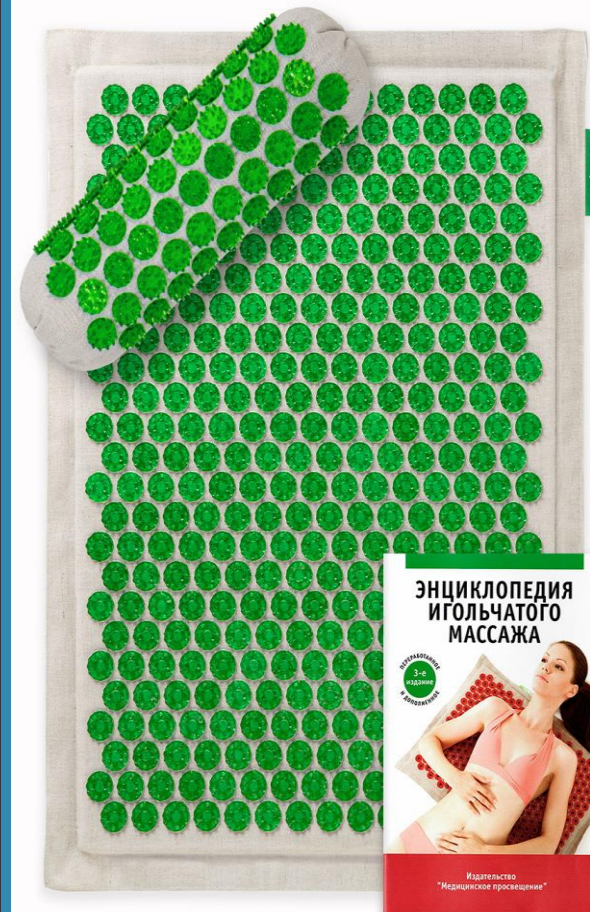

СОЗДАНИЕ КОМНАТЫ ПСИХОФИЗИЧЕСКОГО ЗДОРОВЬЯ

Практико-ориентированный проект

Jet

720 000 тыс. руб

**МАССАЖНАЯ ПОДУШКА
ДЛЯ ШЕИ**

1000 тыс. руб

19000 тыс. руб

2 000 тыс. руб